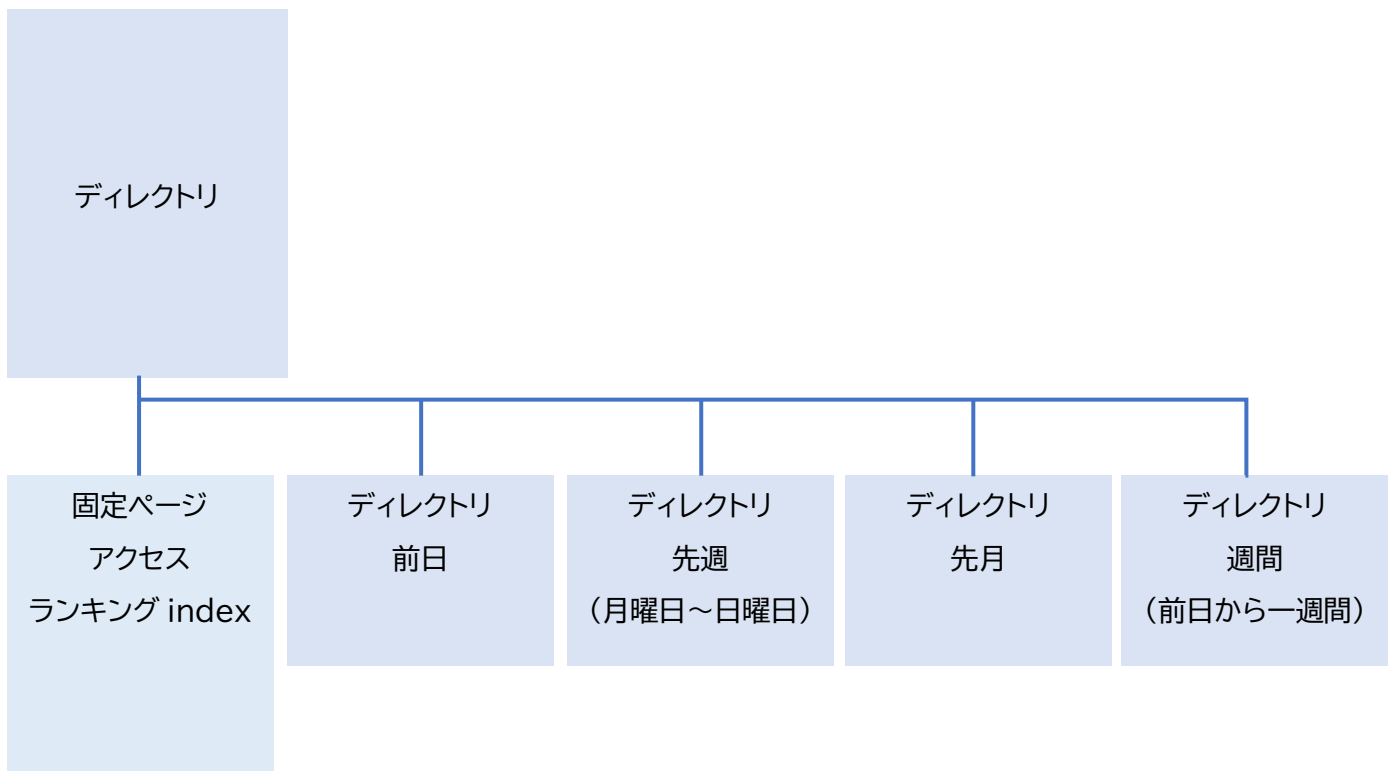

アクセスランキングのディレクトリの階層は次のとおりです。